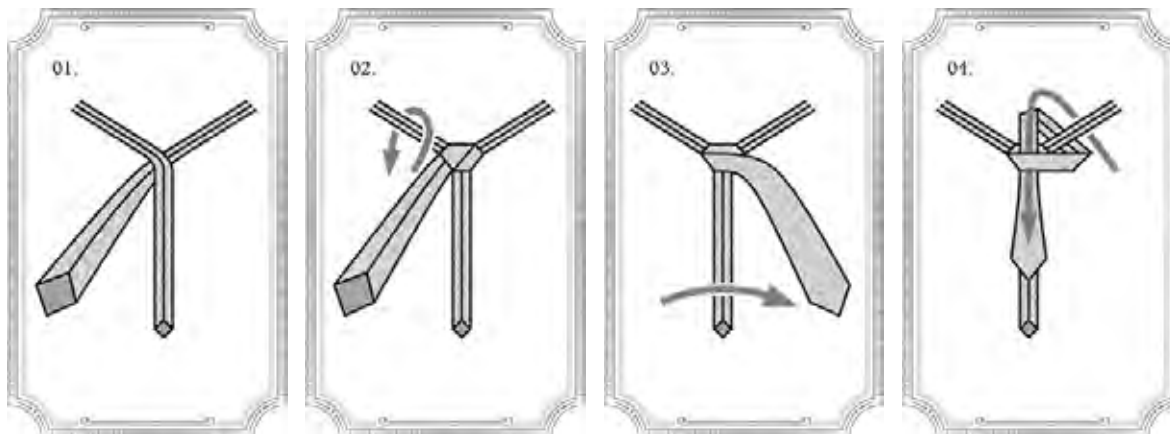

b. The Pratt

W. PERRY  
&  
WASHINGTON

NAME  
W. PERRY  
&  
WASHINGTON  
NO.

TEES

BRUKELEN  
16 34  
EEN  
B

Manila Boxing
PWT_00_001
MSRP : 44

Washington George
PWT_00_002
MSRP : 44

Brooklyn Athletic Club
PWT_00_003
MSRP : 44